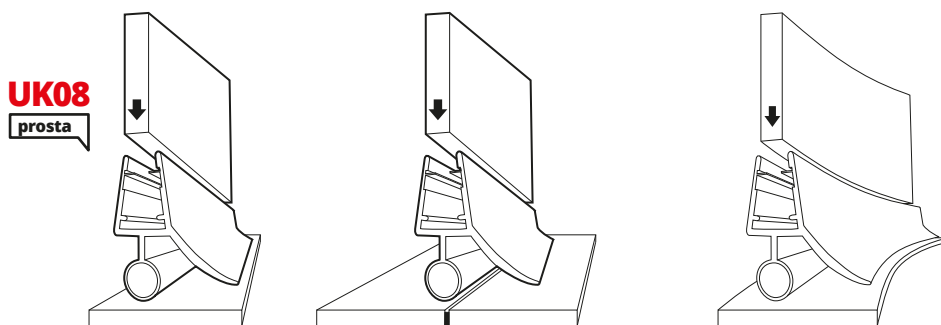

prosta

USZCZELKI PRYSZNICOWE UK08

zeskanuj kod

Model uszczelki do kabiny prysznicowej UK08 jest uszczelką o profilu wodoszczelnym do szkła o grubości od 6mm do 8 mm i przeznaczona jest do okrągłych drzwi, a więc do drzwi prysznicowych kabiny okrągłej. Uszczelka uszczelnia przy tym szczelinę pomiędzy drzwiami a podłogą lub brodzikiem/wanną.

gięta

Informacje techniczne

Zastosowanie

łatwy
montaż

elastyczny
materiał

UK08
prosta