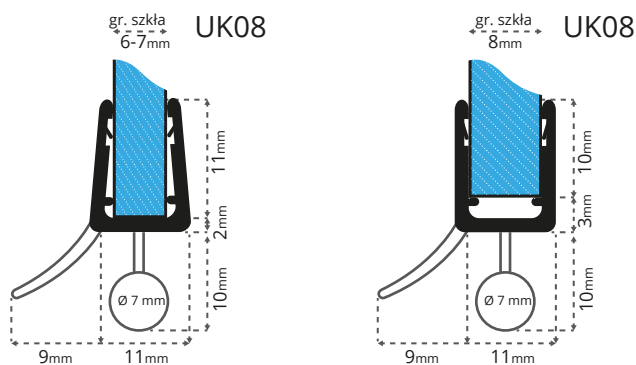

prosta

USZCZELKI PRYSZNICOWE UK08

zeskanuj kod

Model uszczelki do kabiny prysznicowej UK08 jest uszczelką o profilu wodoszczelnym do szkła o grubości od 6mm do 8 mm i przeznaczona jest do okrągłych drzwi, a więc do drzwi prysznicowych kabiny okrągłej. Uszczelka uszczelnia przy tym szczelinę pomiędzy drzwiami a podłogą lub brodzikiem/wanną.

gięta

Informacje techniczne

Zastosowanie

łatwy
montaż

elastyczny
materiał

UK08
prosta