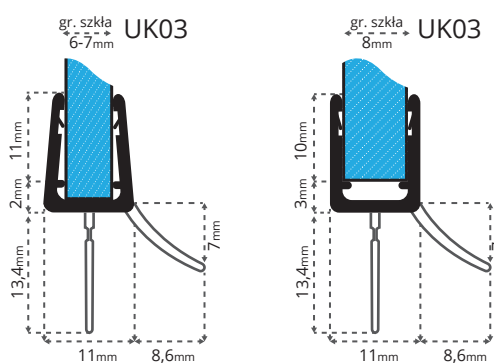

prosta

gięta

USZCZELKI PRYSZNICOWE UK03

zeskanuj kod

Przy modelu UK03 chodzi o uszczelnienie brodzika wanny przesuwanej uszczelką skrzydełkową przy drzwiach o grubości szkła od 6mm do 8mm. Przy czym skrzydełko uszczelnia otwarty obszar pomiędzy drzwiami a podłogą. Może być użyty także jako profil uszczelniający do kabin okrągłych.

Informacje techniczne

Zastosowanie

łatwy montaż

elastyczny materiał

odporny na promienie UV

połączenie 3 materiałów PVC

ochrona przed wyciekaniem wody

przyjazny dla środowiska poprzez recykling materiałów