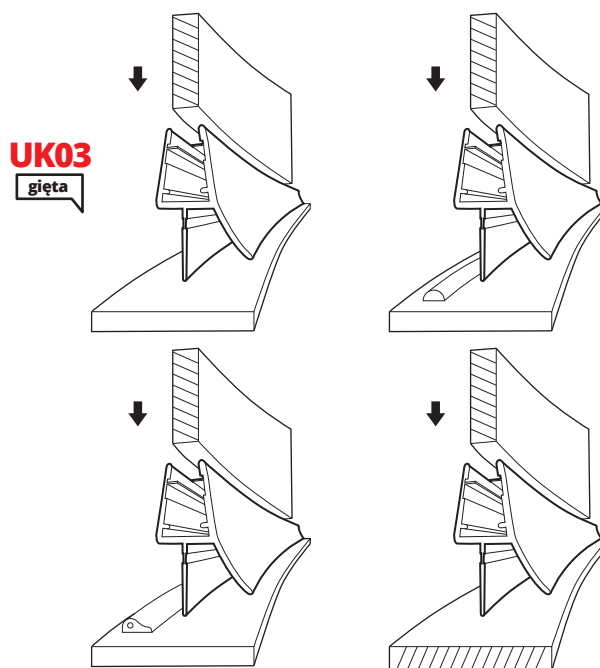

prosta

gięta

USZCZELKI PRYSZNICOWE UK03

zeskanuj kod

Przy modelu UK03 chodzi o uszczelnienie brodzika wanny przesuwanej uszczelką skrzydełkową przy drzwiach o grubości szkła od 6mm do 8mm. Przy czym skrzydełko uszczelnia otwarty obszar pomiędzy drzwiami a podłogą. Może być użyty także jako profil uszczelniający do kabin okrągłych.

Informacje techniczne

Zastosowanie

łatwy montaż

elastyczny materiał

odporny na promienie UV

połączenie 3 materiałów PVC

ochrona przed wyciekaniem wody

przyjazny dla środowiska poprzez recykling materiałów