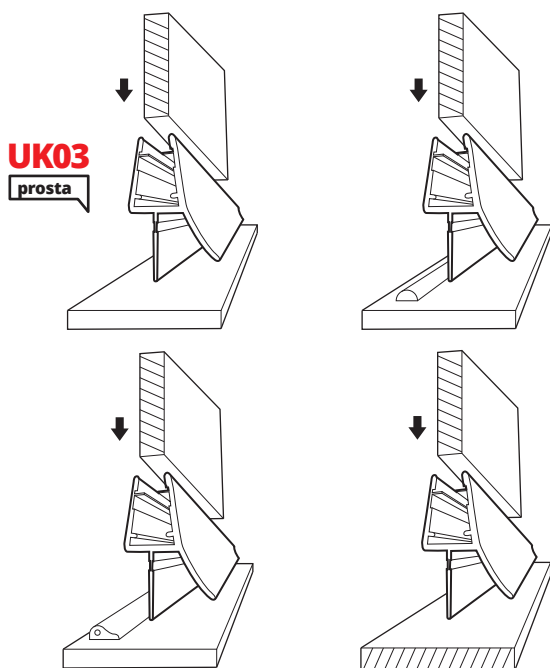

prosta

gięta

USZCZELKI PRYSZNICOWE UK03

zeskanuj kod

Przy modelu UK03 chodzi o uszczelnienie brodzika wanny przesuwanej uszczelką skrzydełkową przy drzwiach o grubości szkła od 6mm do 8mm. Przy czym skrzydełko uszczelnia otwarty obszar pomiędzy drzwiami a podłogą. Może być użyty także jako profil uszczelniający do kabin okrągłych.

Informacje techniczne

Zastosowanie

łatwy montaż

elastyczny materiał

odporny na promienie UV

połączenie 3 materiałów PVC

ochrona przed wyciekaniem wody

przyjazny dla środowiska poprzez recykling materiałów