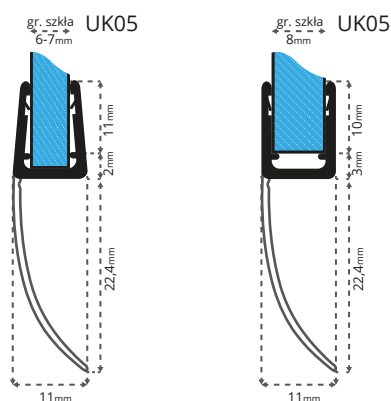

USZCZELKI PRYSZNICOWE UK05

zeskanuj kod

Model UK05 jest uszczelką środkową wyprodukowaną do szkła o grubości od 6mm, 7mm do 8mm. Można ją też nazwać „uszczelką szczelinową”, ponieważ uszczelnia szczelinę pomiędzy dwoma szybami drzwi przesuwnych.

Informacje techniczne

Zastosowanie

łatwy montaż

elastyczny materiał