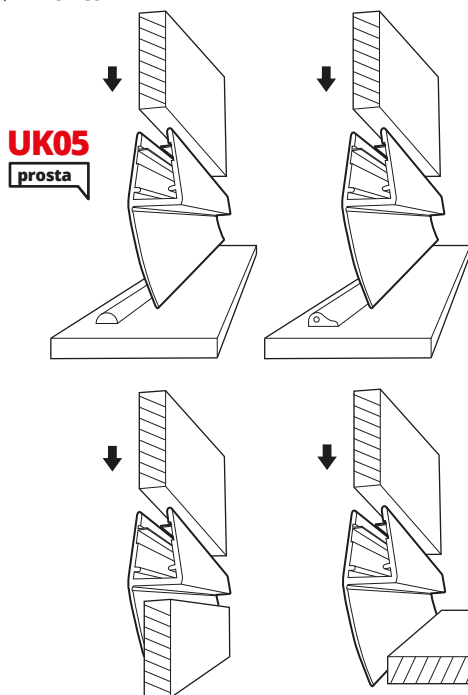

USZCZELKI PRYSZNICOWE UK05

zeskanuj kod

Model UK05 jest uszczelką środkową wyprodukowaną do szkła o grubości od 6mm, 7mm do 8mm. Można ją też nazwać „uszczelką szczelinową”, ponieważ uszczelnia szczelinę pomiędzy dwoma szybami drzwi przesuwnych.

Informacje techniczne

Zastosowanie

łatwy montaż

elastyczny materiał