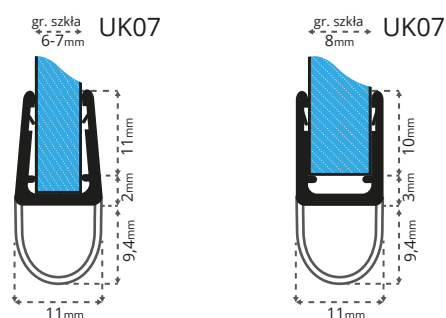

USZCZELKI PRYSZNICOWE UK07

zeskanuj kod

prosta

gięta

Model UK07 jest uszczelką komórkową dla szkła o grubości od 6mm do 8 mm, nakładaną jako uszczelka pomiędzy drzwiami a stałym elementem szklanym (znajdują się wobec siebie pod kątem 90°). Drzwi można otwierać zarówno od wewnątrz jak i od zewnątrz. Uszczelka służy między innymi do uszczelnienia otwieranych drzwi. Dlatego też nazywana jest uszczelką szczelinową.

Informacje techniczne

Zastosowanie

łatwy montaż

elastyczny materiał