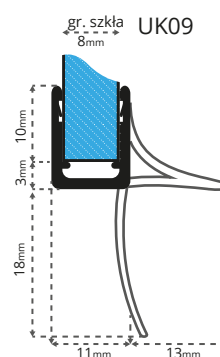

# USZCZELKI PRYSZNICOWE UK09

zeskanuj kod

Uszczelka do kabin prysznicowych UK09 jej główna funkcja polega na uszczelnieniu wanny lub uszczelnieniu skrzydełkowym drzwi prysznicowych o grubości szkła od 6mm do 8mm. Przy czym skrzydełko uszczelniające uszczelnia obszar pomiędzy drzwiami kabiny a podłogą. Może być użyta także jako profil wodouszczelniający w kabinach okrągłych.

## Zastosowanie

łatwy montaż

elastyczny materiał