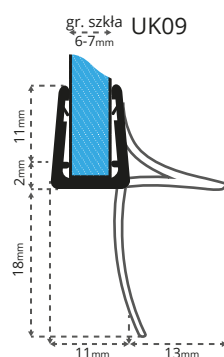

# USZCZELKI PRYSZNICOWE UK09

zeskanuj kod

Uszczelka do kabin prysznicowych UK09 jej główna funkcja polega na uszczelnieniu wanny lub uszczelnieniu skrzydełkowym drzwi prysznicowych o grubości szkła od 6mm do 8mm. Przy czym skrzydełko uszczelniające uszczelnia obszar pomiędzy drzwiami kabiny a podłogą. Może być użyta także jako profil wodouszczelniający w kabinach okrągłych.

## Zastosowanie

łatwy montaż

elastyczny materiał