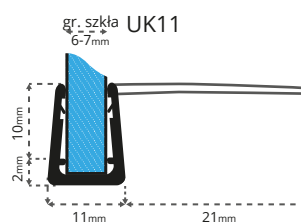

prosta

USZCZELKI PRYSZNICOWE UK11

zeskanuj kod

Uszczelka prysznicowa UK11 jest profilem uszczelki środkowej uszczelniającej skrzydła drzwi o grubości szkła od 6mm do 8mm.

Informacje techniczne

Zastosowanie