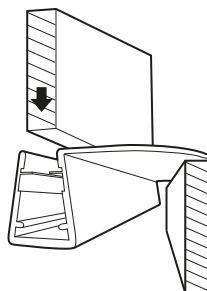

prosta

USZCZELKI PRYSZNICOWE UK11

zeskanuj kod

Uszczelka prysznicowa UK11 jest profilem uszczelki środkowej uszczelniającej skrzydła drzwi o grubości szkła od 6mm do 8mm.

Informacje techniczne

Zastosowanie

łatwy
montaż

elastyczny
materiał

UK09
prosta

odporny
na promienie UV

połączenie 3
materiałów PVC

ochrona przed
wyciekaniem wody

przyjazny dla środowiska
poprzez recykling materiałów