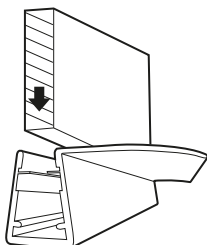

prosta

USZCZELKI PRYSZNICOWE UK11

zeskanuj kod

Uszczelka prysznicowa UK11 jest profilem uszczelki środkowej uszczelniającej skrzydła drzwi o grubości szkła od 6mm do 8mm.

Informacje techniczne

Zastosowanie

łatwy
montaż

elastyczny
materiał

UK09
prosta

odporny
na promienie UV

połączenie 3
materiałów PVC

ochrona przed
wyciekaniem wody

przyjazny dla środowiska
poprzez recykling materiałów