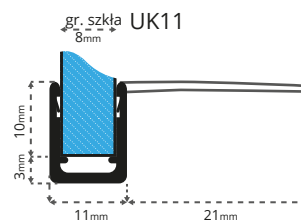

prosta

USZCZELKI PRYSZNICOWE UK11

zeskanuj kod

Uszczelka prysznicowa UK11 jest profilem uszczelki środkowej uszczelniającej skrzydła drzwi o grubości szkła od 6mm do 8mm.

Informacje techniczne

Zastosowanie