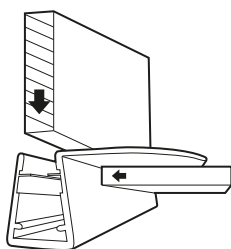

prosta

USZCZELKI PRYSZNICOWE UK11

zeskanuj kod

Uszczelka prysznicowa UK11 jest profilem uszczelki środkowej uszczelniającej skrzydła drzwi o grubości szkła od 6mm do 8mm.

Informacje techniczne

Zastosowanie

łatwy
montaż

elastyczny
materiał

UK09
prosta

odporny
na promienie UV

połączenie 3
materiałów PVC

ochrona przed
wyciekaniem wody

przyjazny dla środowiska
poprzez recykling materiałów