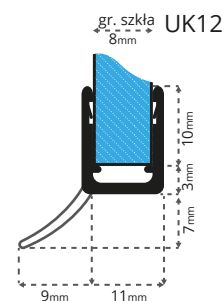

prosta

USZCZELKI PRYSZNICOWE UK12

zeskanuj kod

Model UK12 jest uszczelką przyścienną i listwą uszczelniającą dla szkła o grubości od 6mm do 8mm. Nadaje się do kabin i drzwi prysznicowych ale może być także wykorzystany jako dolny profil uszczelniający.

gięta

Informacje techniczne

Zastosowanie

łatwy montaż

elastyczny materiał

UK09
prosta

odporny na promienie UV

połączenie 3 materiałów PVC

ochrona przed wyciekaniem wody

przyjazny dla środowiska poprzez recykling materiałów