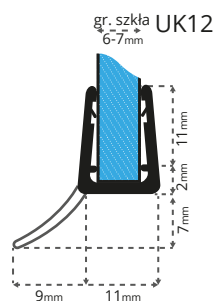

prosta

USZCZELKI PRYSZNICOWE UK12

zeskanuj kod

Model UK12 jest uszczelką przyścienną i listwą uszczelniającą dla szkła o grubości od 6mm do 8mm. Nadaje się do kabin i drzwi prysznicowych ale może być także wykorzystany jako dolny profil uszczelniający.

gięta

Informacje techniczne

Zastosowanie

łatwy montaż

elastyczny materiał

UK09
prosta

odporny na promienie UV

połączenie 3 materiałów PVC

ochrona przed wyciekaniem wody

przyjazny dla środowiska poprzez recykling materiałów