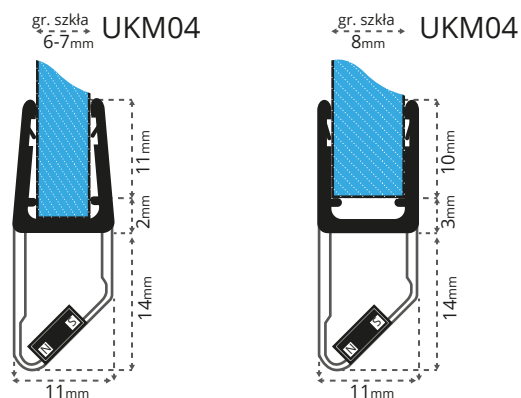

prosta

USZCZELKI PRYSZNICOWE UKM04

zeskanuj kod

Uszczelka magnetyczna UKM04 jest profilem uszczelniającym przewidzianym do drzwi o grubości szkła od 3,5mm do 5mm oraz elementów szklanych, które otwierają się w obydwu kierunkach i nachodzą na siebie pod kątem 90°.

Informacje techniczne

Zastosowanie

 łatwy montaż

 elastyczny materiał

UKM04
prosta

 odporny na promienie UV

 połączenie 3 materiałów PVC

 ochrona przed wyciekaniem wody